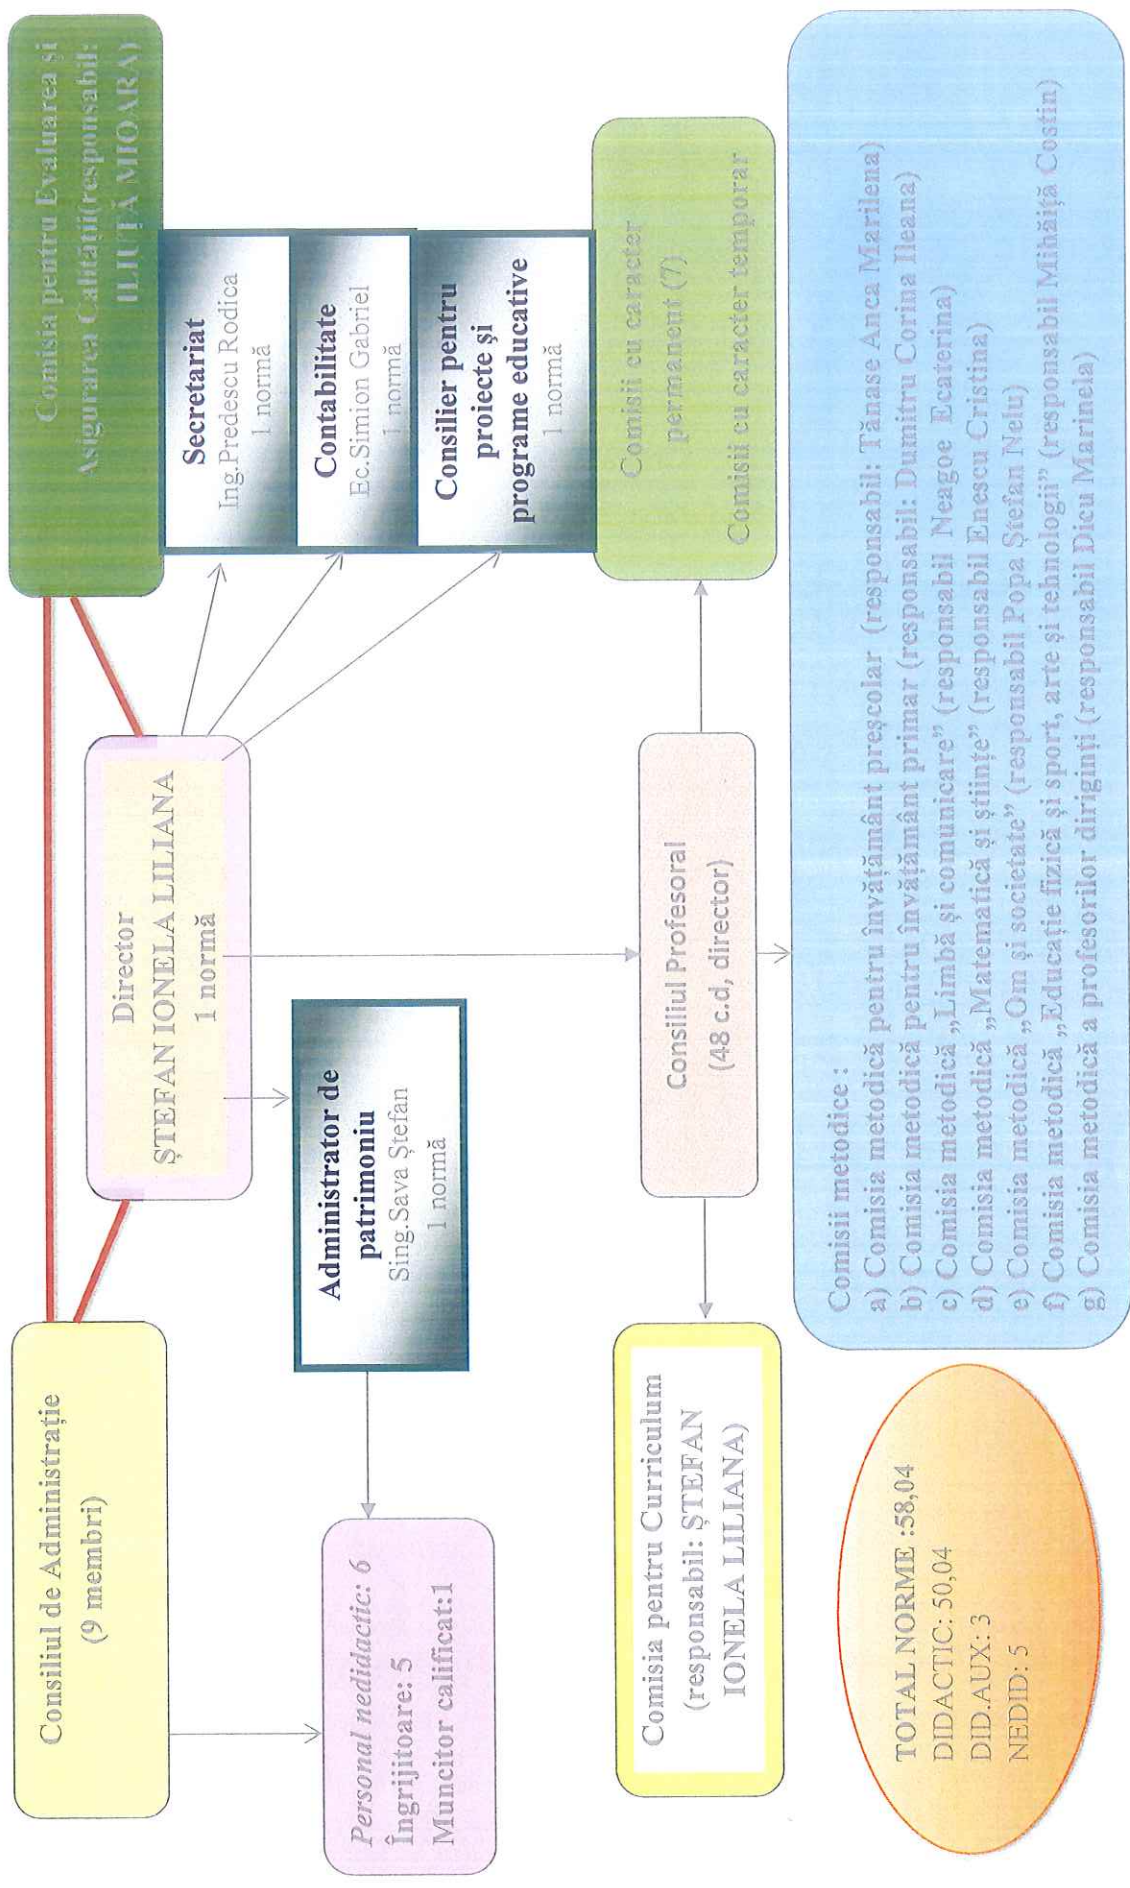

**ORGANIGRAMA ȘCOLII GIMNAZIALE „GHEORGHE CORNELIU”  
DOMNEȘTI  
An școlar 2018-2019**

TOTAL NORME :58,04  
DIDACTIC: 50,04  
DID.AUX: 3  
NEDID: 5